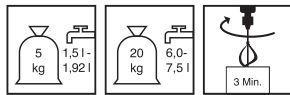

Vorbereiding

- **Vermengen**
  Water in een schone emmer of speciekuip gieten en droge mortel toevoegen. Met een mengapparaat ca. 3 minuten intensief tot een homogene massa vermengen, totdat een verwerkbaar consistentie is bereikt.